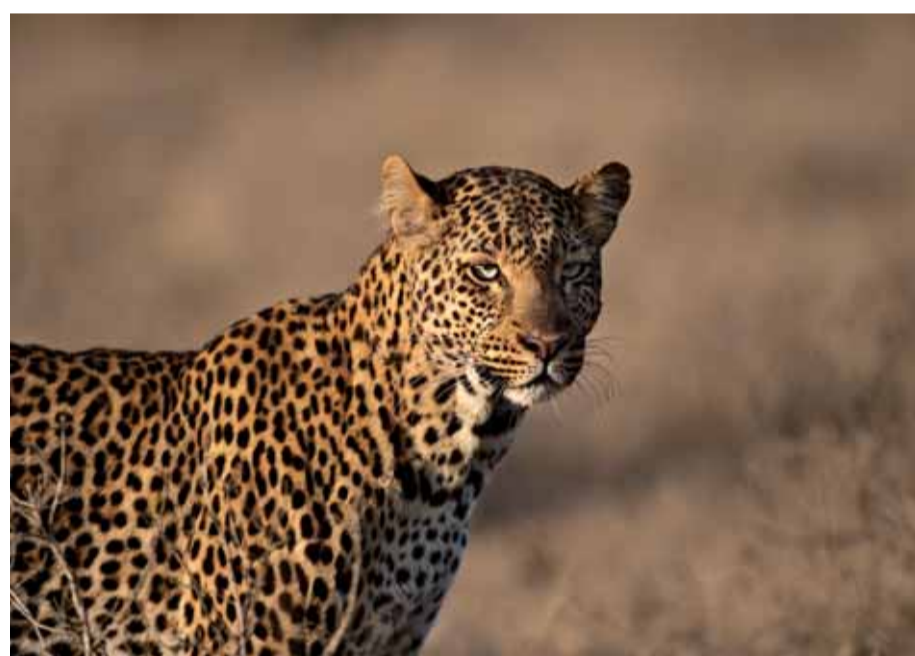

2010

Leopard - Serengeti - TANZANIA

Photo: G. Maitan

2010

GENNAIO JANUARY

 **Gemata**®

Fr	Sa	Su	Mo	Tu	We	Th	Fr	Sa	Su	Mo	Tu	We	Th	Fr	Sa	Su	Mo	Tu	We	Th	Fr	Sa	Su							
1	2	3	4	5	6	7	8	9	10	11	12	13	14	15	16	17	18	19	20	21	22	23	24	25	26	27	28	29	30	31

Leopard - Lake Nakuru - KENYA

Photo: G. Maitan

2010

FEBBRAIO FEBRUARY

 **Gemata**®

Mo	Tu	We	Th	Fr	Sa	Su	Mo	Tu	We	Th	Fr	Sa	Su	Mo	Tu	We	Th	Fr	Sa	Su	Mo	Tu	We	Th	Fr	Sa	Su
1	2	3	4	5	6	7	8	9	10	11	12	13	14	15	16	17	18	19	20	21	22	23	24	25	26	27	28